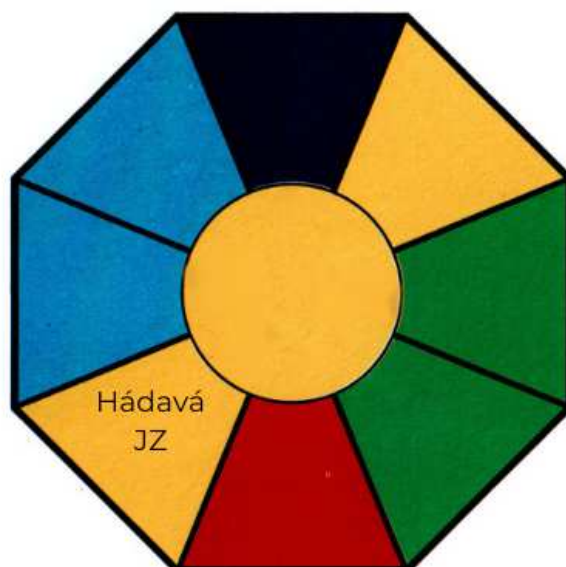

2 LEKCE

HÁDAVÁ HVĚZDA SHAN SHA

Hádavá hvězda SHAN SHA se přesouvá na jihozápad do oblasti Partnerských vztahů. Dejte pozor na konflikty, hádky, pomlavy a právní problémy. To, že Dřevo nepříznivé hvězdy rozrušuje Zemi sektoru Partnerství jí dodává na síle. Může přinést problémy nejen ve vztazích, ale i s penězi a kariérou